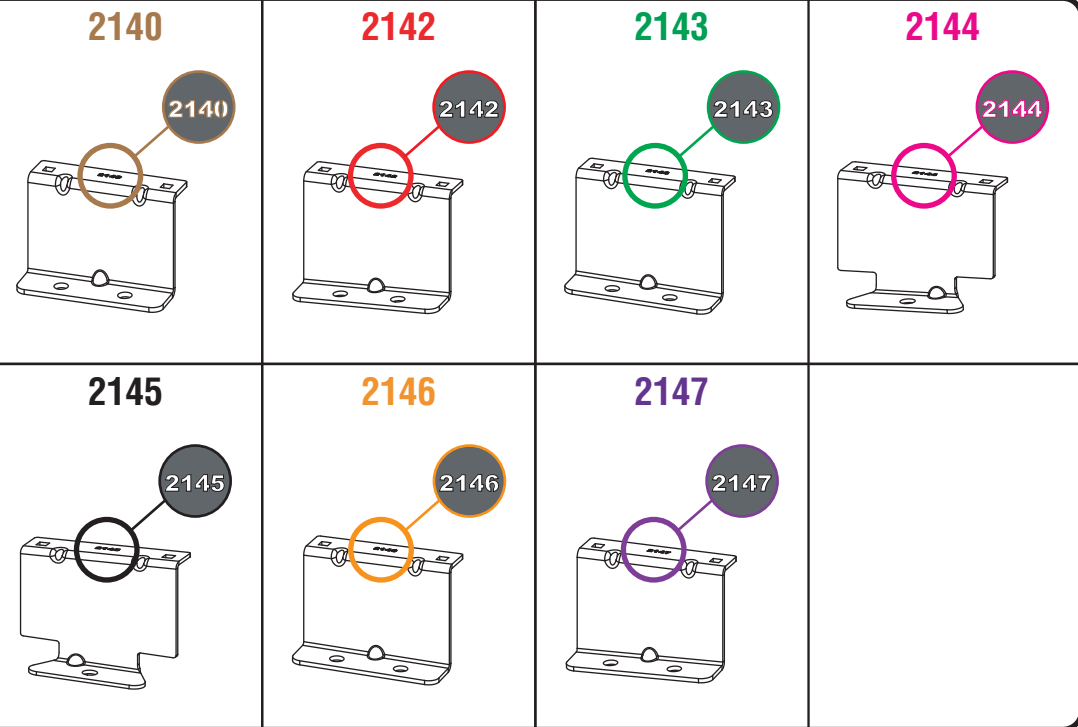

01

02

EN - STICK GASKETS TO ALL BRACKETS
DE - KLEBEN SIE DIE DICHTUNG AN ALLEN HALTERUNGEN
FR - COUSSINETS ADHÉSIFS À TOUS LES SUPPORTS
NL - PLAK PAKKING OP ALLE BEUGELS
ES - PEGA LAS ALMOHADILLAS A TODOS LOS SOPORTES
IT - ADESIVI GUARNIZIONI A TUTTE LE STAFFE

SV - FÄST GUMMI PÅ ALLA FÄSTEN
DA - KLÆB GUMMI PÅ ALLE BESLAG
NO - PLIST GUMMI PÅ ALLE BRAKKETTER
PL - NAKLEJ USZCZELKI DO WSZYSTKICH WSPORNIKÓW
CS - PŘILEPTE TĚSNĚNÍ NA VŠECHNY DRŽÁKY

03