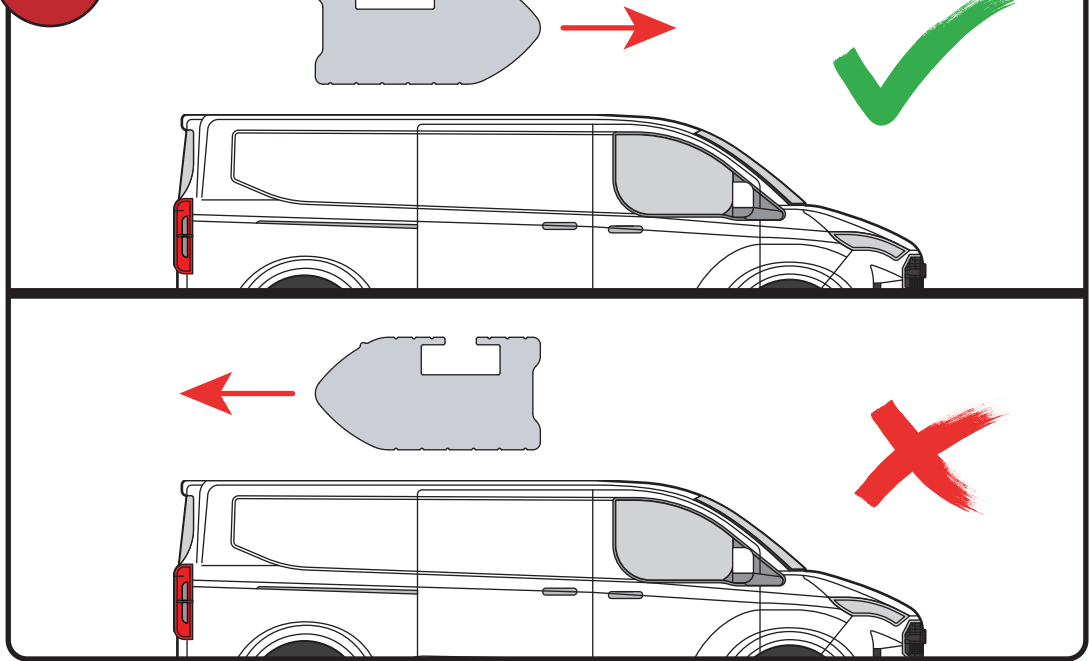

SV - FÄST GUMMI PÅ ALLA FÄSTEN
 DA - KLÆB GUMMI PÅ ALLE BESLAG
 NO - PLIST GUMMI PÅ ALLE BRAKKETTER
 PL - NAKLEJ USZCZELKI DO WSZYSTKICH WSPORNIKÓW
 CS - PŘILEPTE TĚSNĚNÍ NA VŠECHNY DRŽÁKY

03

04

05

06

07

08