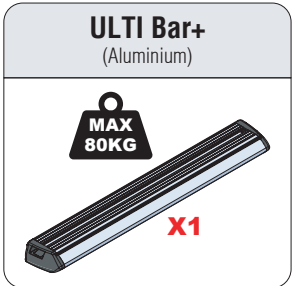

12

EN - SAFETY AND PRODUCT INFORMATION
DE - SICHERHEITS- UND PRODUKTINFORMATIONEN
FR - INFORMATIONS DE SÉCURITÉ ET DU PRODUIT
NL - VEILIGHEIDS- EN PRODUCTINFORMATIE
ES - INFORMACIÓN DE SEGURIDAD Y DEL PRODUCTO
IT - INFORMAZIONI SULLA SICUREZZA E SUL PRODOTTO

SV - SÄKERHETS- OCH PRODUKTINFORMATION
DA - SIKKERHEDS- OG PRODUKTINFORMATION
NO - SIKKERHETS- OG PRODUKTINFORMASJON
PL - INFORMACJE O BEZPIECZENSTWIE I PRODUKCIE
CS - INFORMACE O BEZPEČNOSTI A PRODUKTU